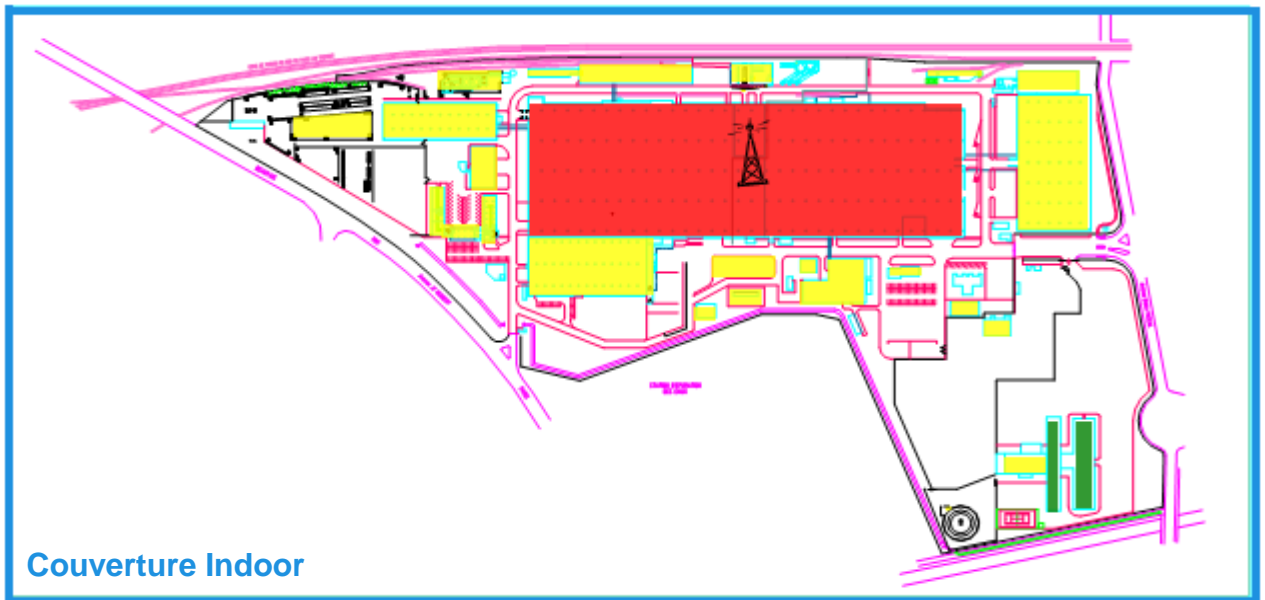

ETUDE DE COUVERTURE

Vous avez des soucis de réception radio ?
Contactez-nous !
Nous ferons une étude de votre couverture radio.

Un compte rendu détaillé vous sera remis
accompagné d'un schéma présenté sous forme de dégradé de couleur
qui indiquera votre couverture en décibel (exemples ci-dessous).

Niveau de réception :

-  Très bonne
-  Moyenne
-  Mauvaise

Implantation de l'antenne